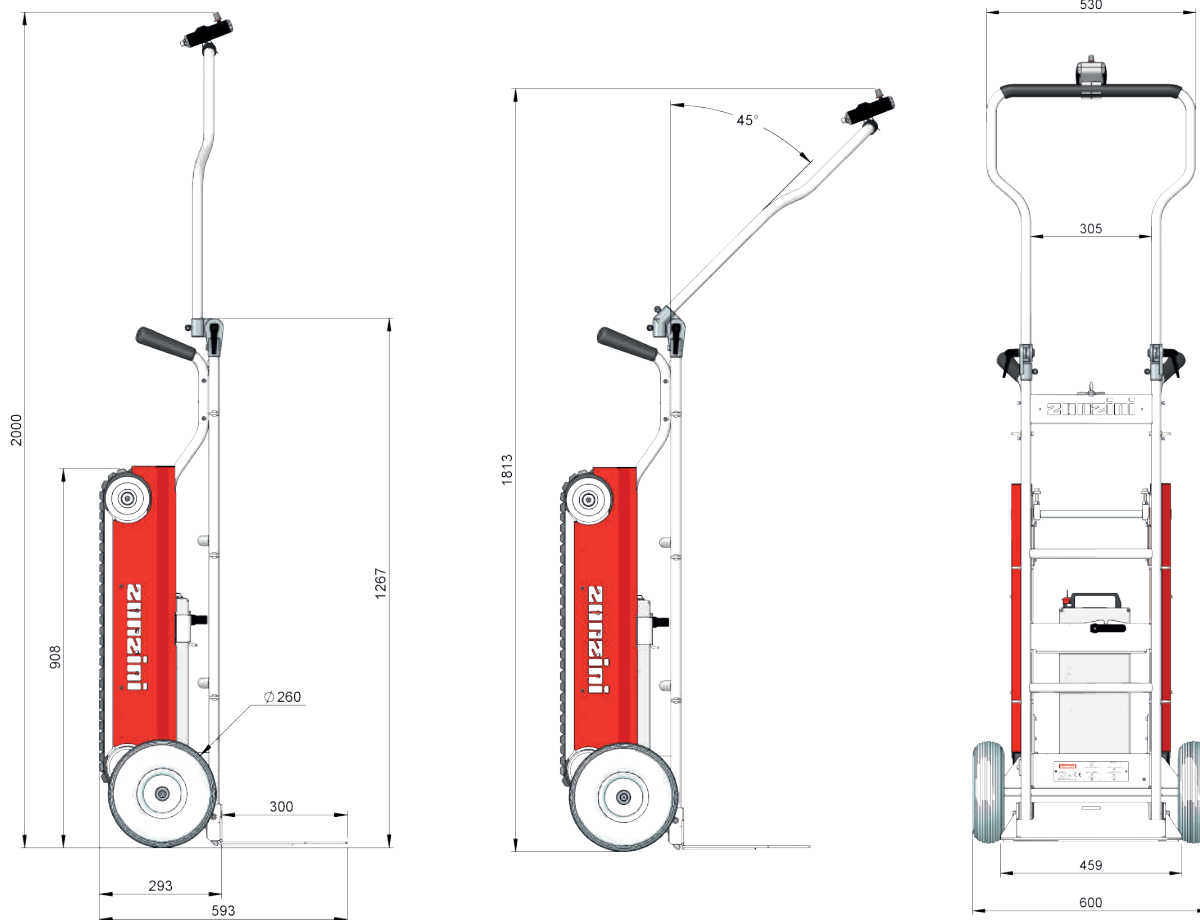

Sulla scala rimane in appoggio sempre su almeno 4 punti, garantendo stabilità e comfort di marcia.

## Pratico e Velocissimo

Il nuovo mod. Ibex è la soluzione definitiva per la movimentazione su scale di carichi leggeri.

È velocissimo e incredibilmente pratico.

Fa risparmiare tempo e soprattutto evita inutili sforzi nella gestione dei carichi su scala.

**STAIRCLIMBERS**

Caratteristiche meccaniche	
Dimensioni (L x W x H) (mm <sup>3</sup> )	Tutto aperto: 640 x 350 x h 1980 Tutto chiuso: 640 x 350 x h 1720 Tutto chiuso, con pedana aperta: 640 x 600 x h1270 Tutto chiuso, con pedana chiusa: 640 x 350 x h1270
Peso	31 kg (senza batteria ed unità di potenza) 48 kg (con batteria)
Caratteristiche elettriche	
Motore elettrico	24V – 500W
Batteria	12 V 20Ah
Voltaggio nominale	24 V D.C.
Corrente nominale	35 A
Caricabatteria	Da 110/240 V A.C. – 50 Hz – 4A a 24 V D.C.
Altre caratteristiche	
Dimensioni piano di carico	460 mm x 300 mm
Lunghezza appoggio cingolo	643 mm
Peso batteria piombo/gel	7 kg
Capacità carico	120 kg
Dimensioni ruote di traslazione	260 mm pneumatiche
Autonomia	Circa "40" min
Tempo di ricarica batteria	Circa 5/6 h
Pendenza massima superabile	45°